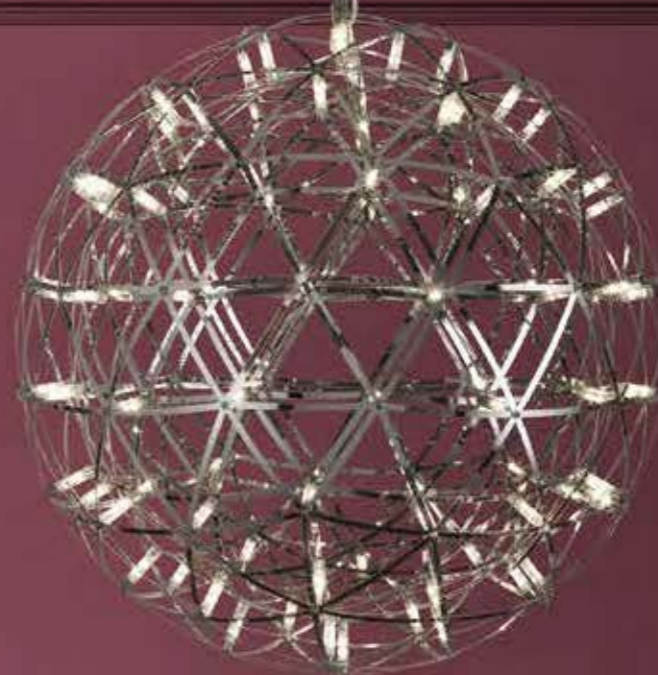

6501-800-LED
GALAXY Pendant
Polished Chrome Metal

TH190 x H84 x Ø82cm