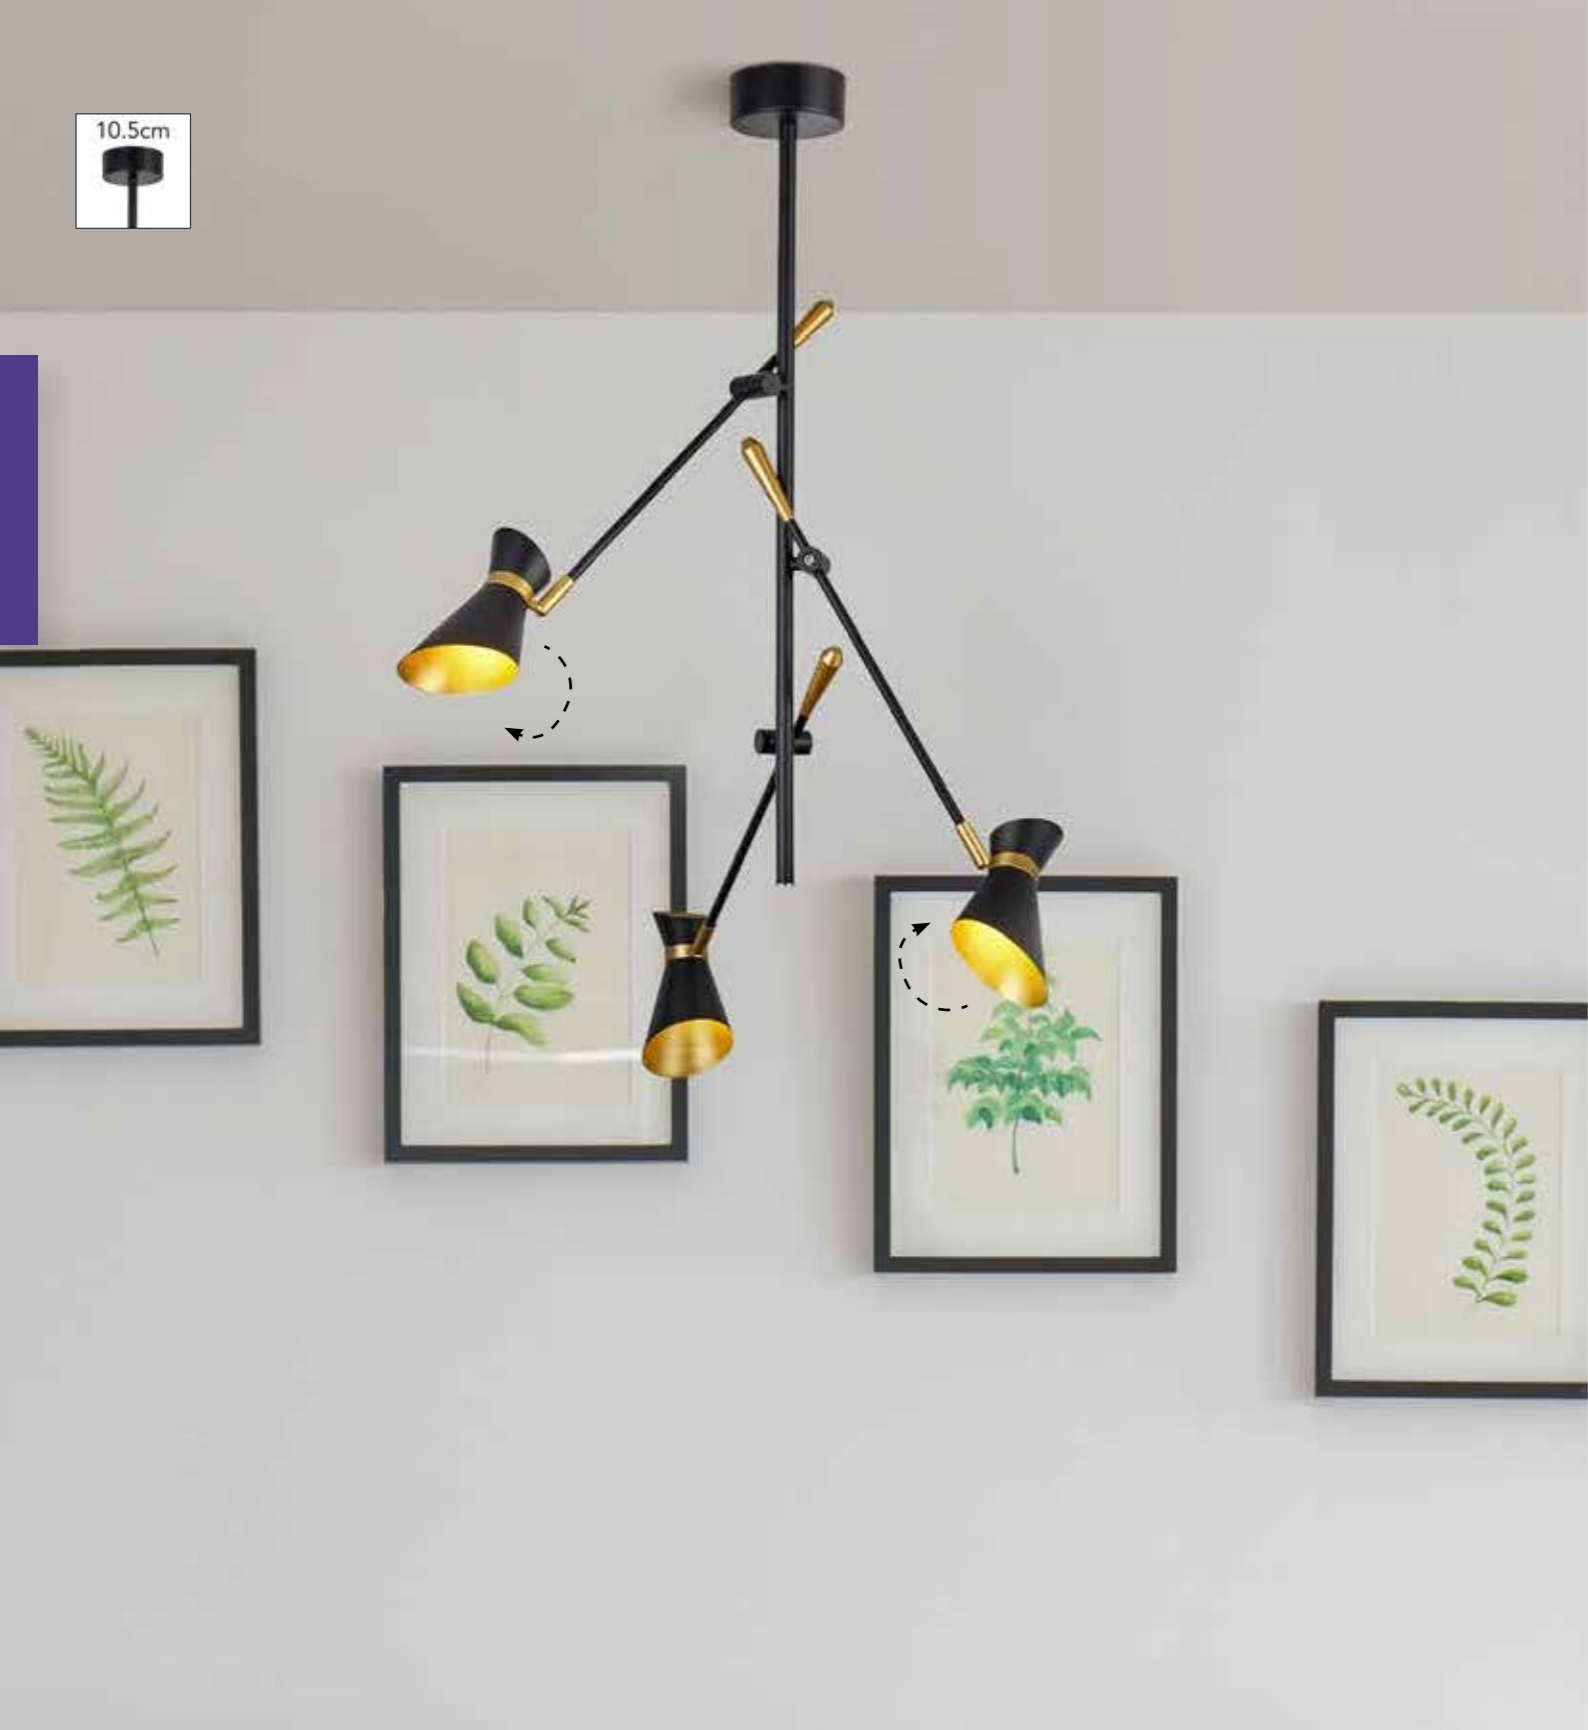

TH120 x H40 x W52cm

3242-2CC
ROCKET 2Lt Pendant
Chrome Metal & Crystal

TH120 x H48 x Ø19cm

2085-5CC
DUCHESS 5Lt Pendant
Chrome Metal, Crystal & Black String Shades

TH120 x H48 x W53cm

5943-3BG
DIABLO 3Lt Pendant
Matt Black Metal with Gold Inner