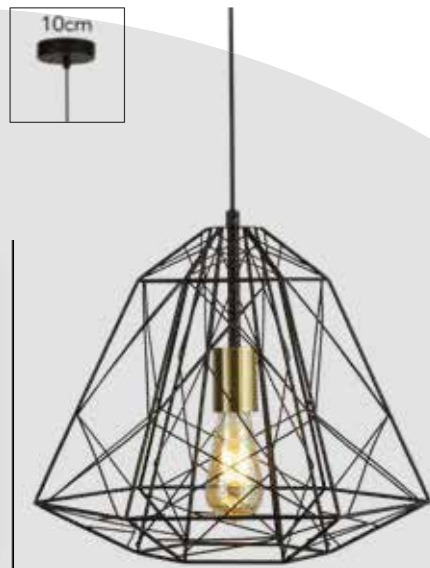

TH120 x H33 x Ø22cm

3991AB
PINEAPPLE Pendant
Antique Brass Metal & Glass

TH120 x H34 x Ø23cm

3051AB
VULCAN Pendant
Antique Brass Metal & Opal Glass

TH120 x H45 x Ø25cm

7271BK
GEOMETRIC Pendant
 Black & Satin Brass Metal