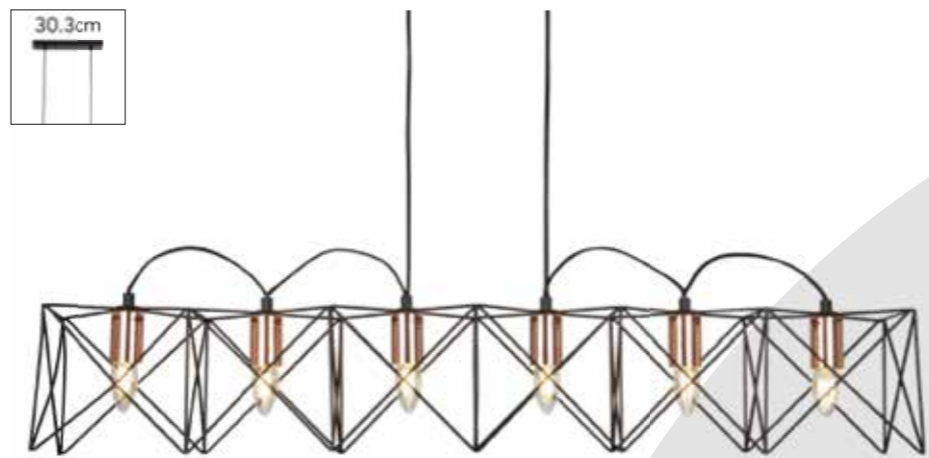

8416-6BK
ANTHEA 6Lt Metal Pendant
Black & Copper Metal

TH145 x H21 x W19 x L110cm