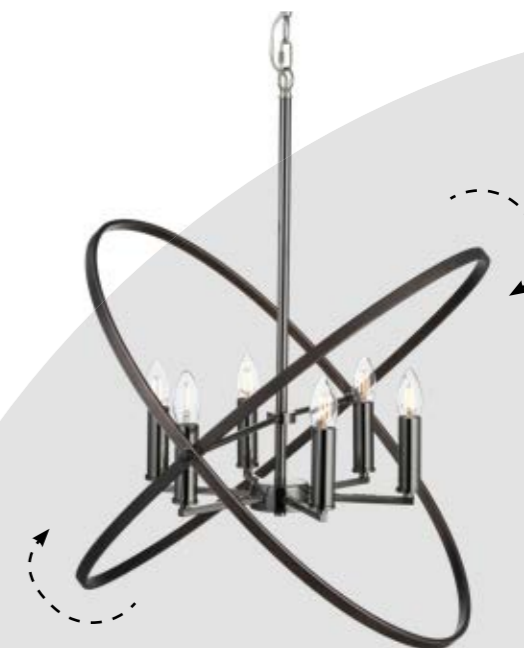

8246-6PW
HOOPLA 6Lt Pendant
Pewter & Black Metal

TH150 x H60 x W61 x L62cm