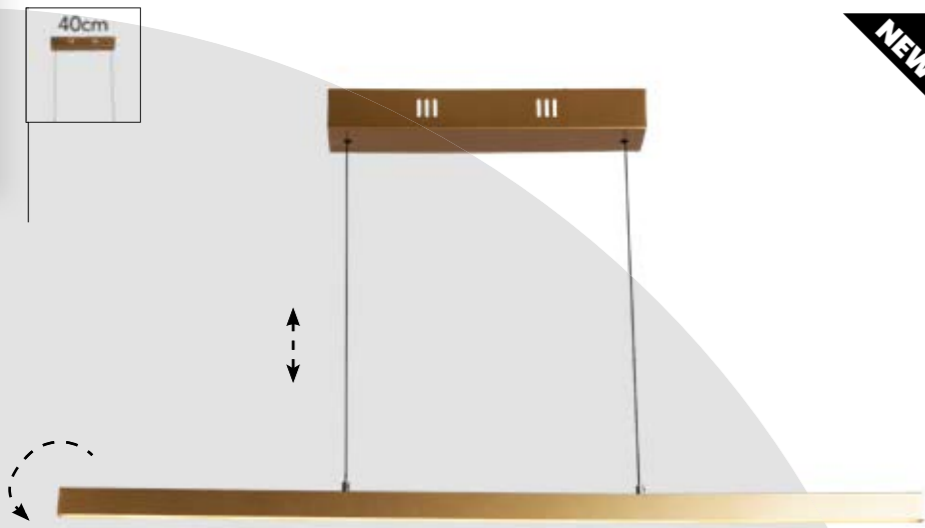

30228GO
LAYLA Gesture Control Pendant
Gold Metal & Opal Acrylic

TH190 x H100 x W8 x L101cm