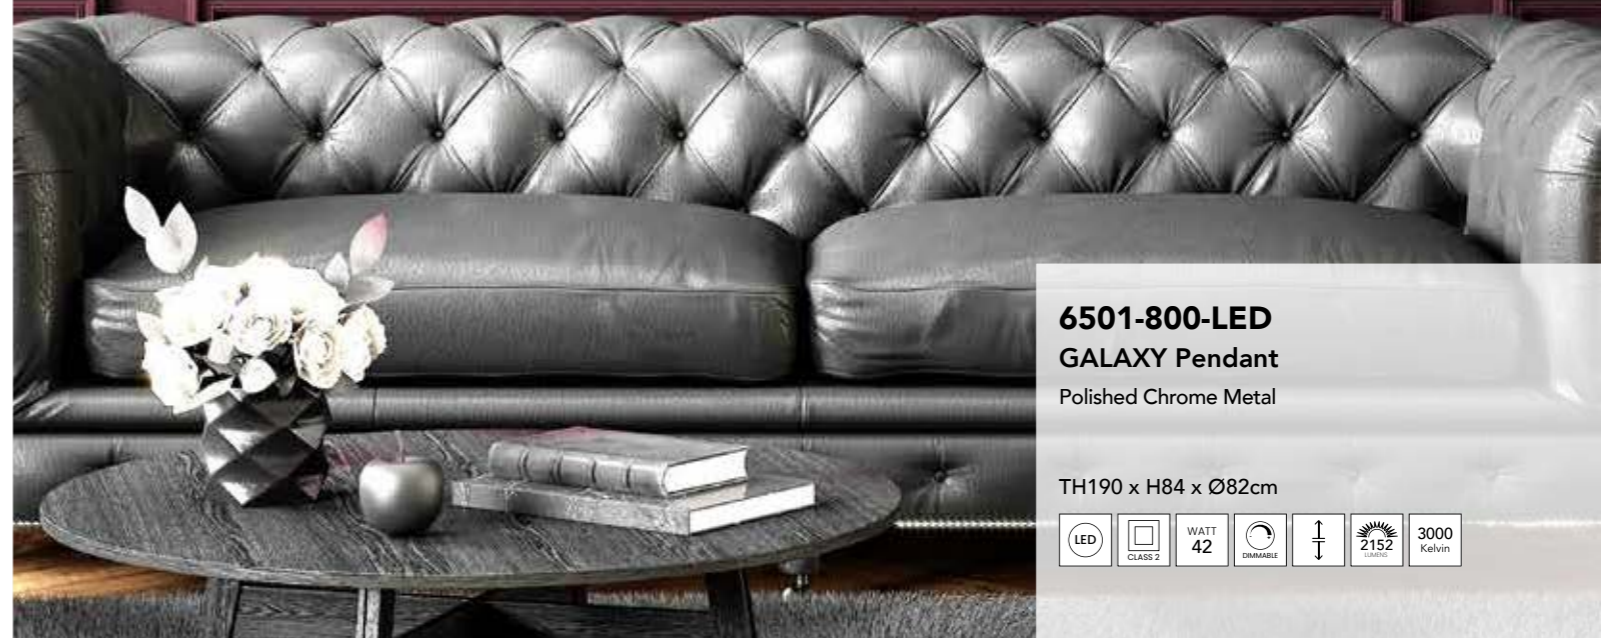

6503-600-LED
GALAXY Pendant
 Polished Chrome Metal

TH190 x H64 x Ø61cm

6501-400-LED
GALAXY Pendant
 Polished Chrome Metal

TH165 x H44 x Ø41cm

6501-800-LED
GALAXY Pendant
 Polished Chrome Metal

TH190 x H84 x Ø82cm