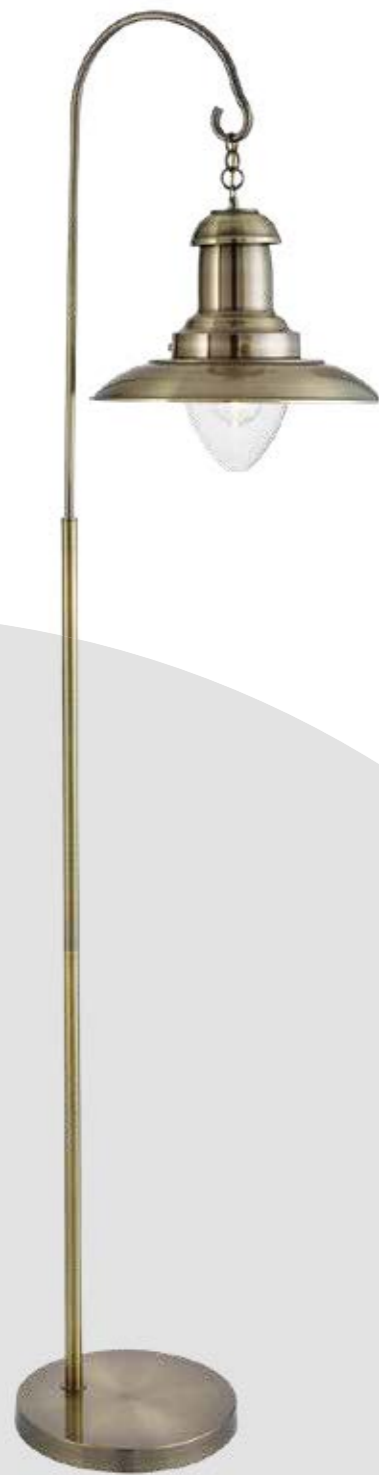

TH120 x H28 x Ø29cm

3228AB
PYRAMID Pendant
Antique Brass Metal & Glass

TH120 x H28 x Ø29cm

3228CC
PYRAMID Pendant
Chrome Metal & Glass

TH120 x H28 x Ø29cm

3228SS
PYRAMID Pendant
Satin Silver Metal & Glass

TH120 x H28 x Ø29cm