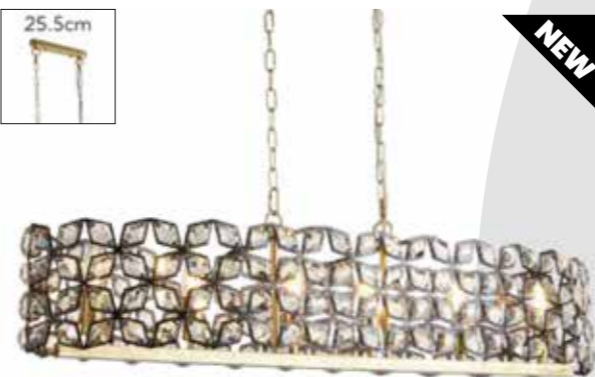

NEW

59811-6BSB
IRIS 6Lt Bar Pendant
Black Metal, Satin Brass & Crystal

TH150 x H24 x W30 x L100cm