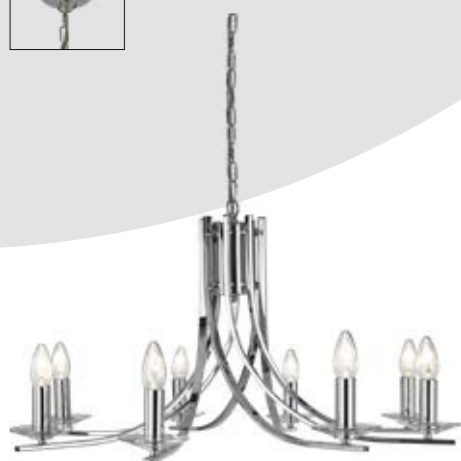

TH145 x H41 x Ø75cm

41612-12CC
ASCONA 12Lt Pendant
 Chrome Metal & Glass

TH262 x H55 x Ø88cm

4168-8CC
ASCONA 8Lt Pendant
 Chrome Metal & Glass

TH145 x H41 x Ø75cm

4165-5CC
ASCONA 5Lt Pendant
 Chrome Metal & Glass