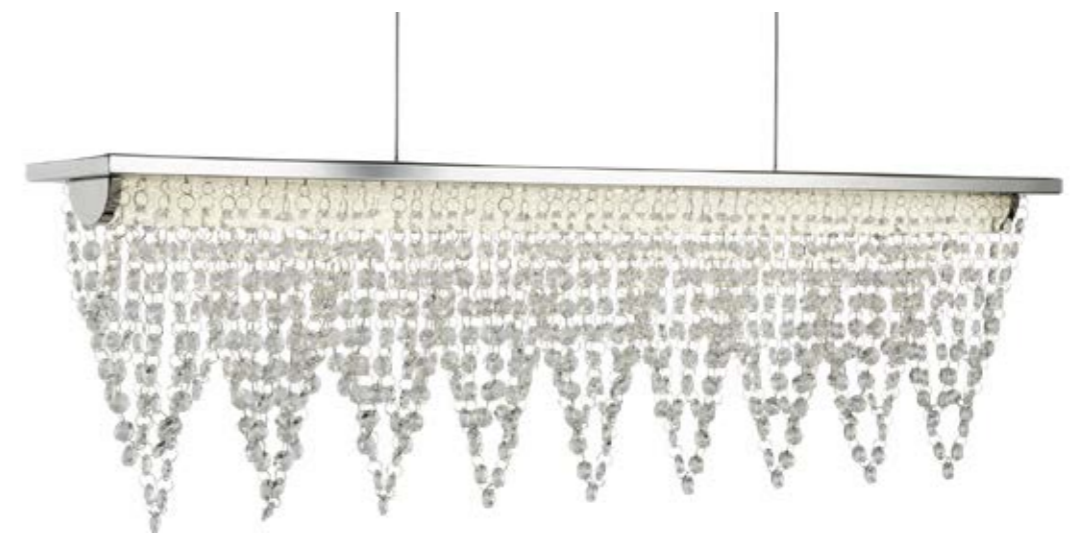

TH120 x H55 x Ø57cm

80614-14CC
FLORENCE 14Lt Bar Pendant
Chrome Metal & Clear Crystal

TH124 x H54 x W40 x L128cm

6061SS
MEMPHIS Bar Pendant
Satin Silver & Chrome Metal

TH138 x H25 x W14 x L114cm

8857CC
DRAPE Bar Pendant
Chrome Metal & Clear Crystal