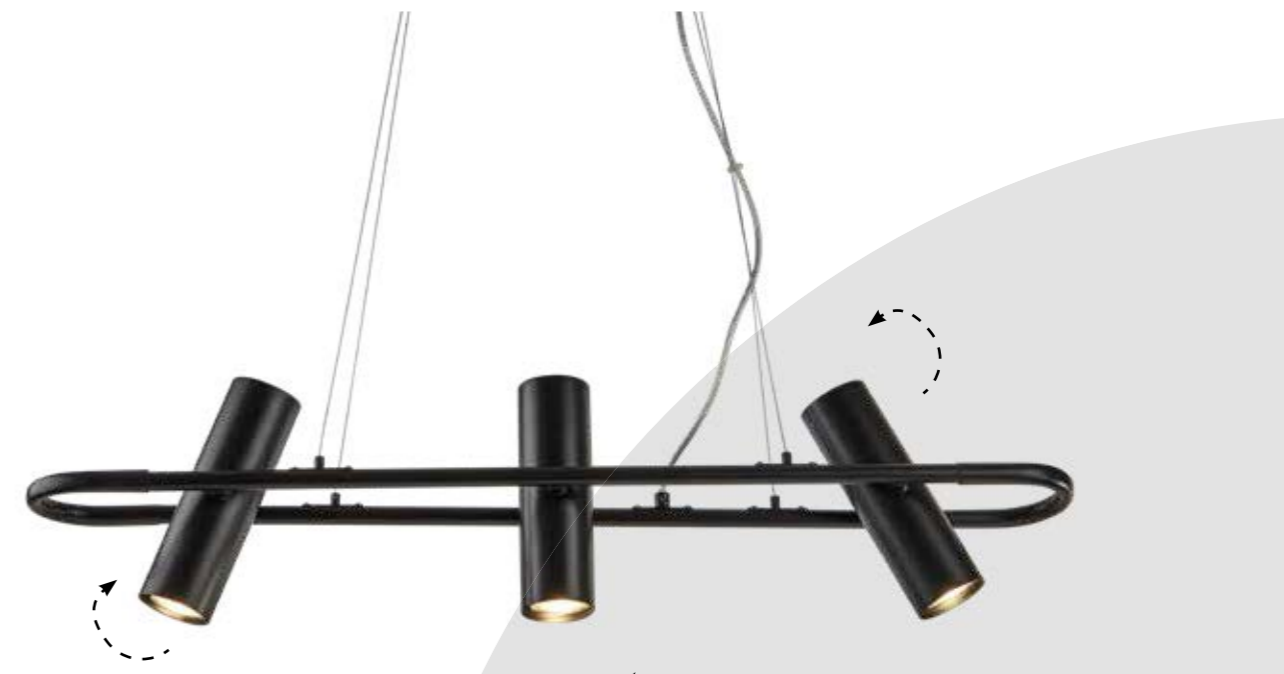

1893-3BK
TELESCOPE 3Lt Pendant
Matt Black Metal

TH120 x H19 x W11 x L85cm