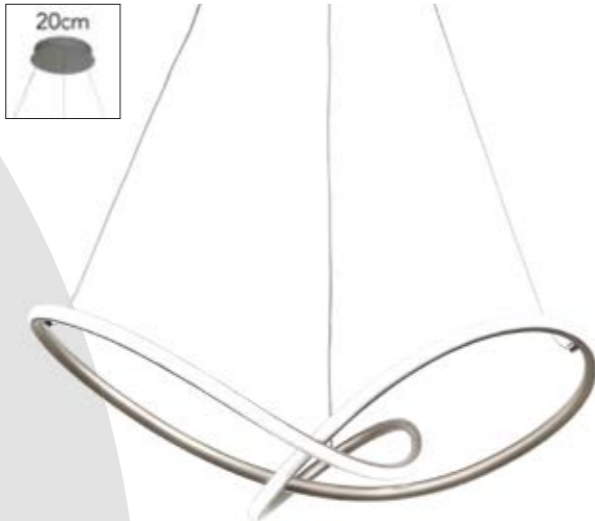

4841SS
MAGIC Pendant
Satin Silver Metal & Opal Silicon

TH150 x H16 x W58cm