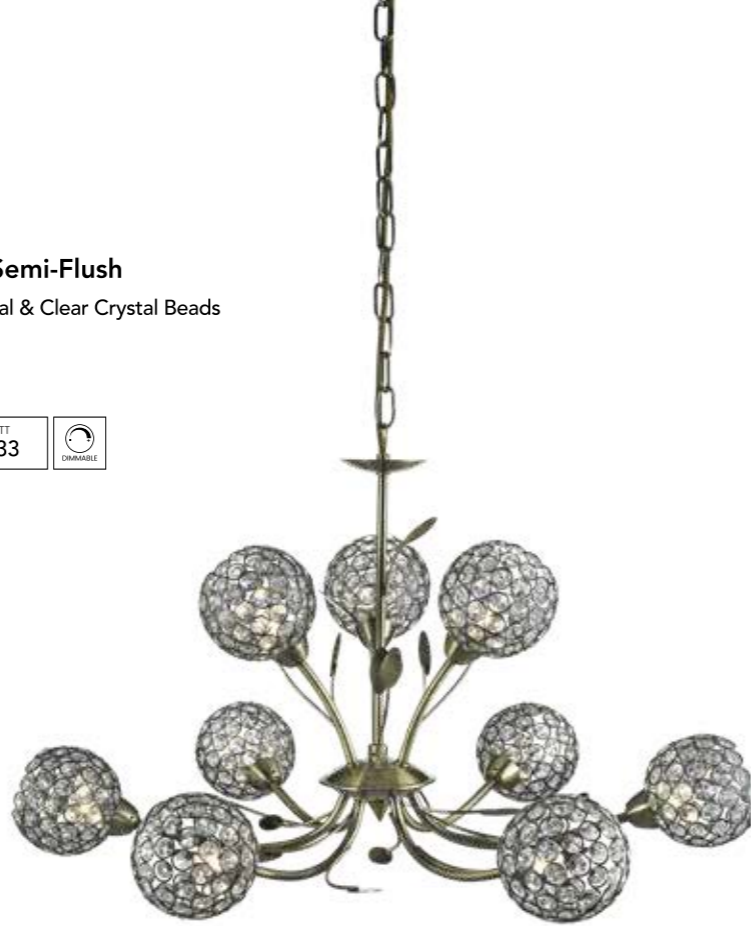

H17 x Ø54cm

6573-3CC
BELLIS II 3Lt Semi-Flush
 Chrome Metal & Clear Crystal Beads

H18 x Ø54cm

3573CC
EU3573CC
BELLIS II 3Lt Floor Lamp
 Chrome Metal & Clear Crystal Beads

H166 x Ø29cm

5579-9CC
BELLIS II 9Lt Pendant
 Chrome Metal & Clear Crystal Beads

TH120 x H39 x Ø68cm

5575-5CC
BELLIS II 5Lt Pendant
 Chrome Metal & Clear Crystal Beads

TH120 x H39 x Ø58cm

6575-5AB

BELLIS II 5Lt Semi-Flush

Antique Brass Metal & Clear Crystal Beads

H17 x Ø54cm

5579-9AB

BELLIS II 9Lt Pendant

Antique Brass Metal & Clear Crystal Beads

TH120 x H39 x Ø68cm

4571AB

EU4571AB

BELLIS II Table Lamp

Antique Brass Metal & Clear Crystal Beads

H38 x Ø13cm

5575-5AB

BELLIS II 5Lt Pendant

Antique Brass Metal & Clear Crystal Beads

TH120 x H39 x Ø58cm

8285-5CC

BELLIS 5Lt Pendant

Chrome Metal & Glass

TH120 x H40 x W48cm