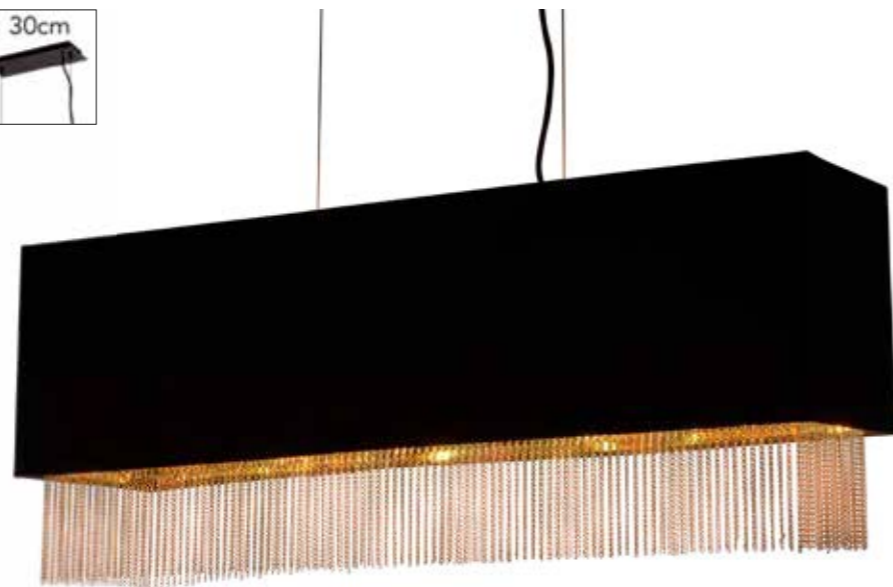

85583-3BGO
SPRING 3Lt Multi-Drop Pendant
Black & Gold Metal

TH120 x H22 x Ø35cm

18cm

6375-5BG
HIVE 5Lt Pendant
Black Metal & Gold Leaf

TH140 x H44 x Ø40cm

6357BG
EU6357BG
HIVE 3Lt Table Lamp
Black Metal & Gold Leaf

H44 x Ø32cm

6359BG
EU6359BG
HIVE 5Lt Floor Lamp
Black Metal & Gold Leaf

H148 x Ø40cm

8724-4BK
FRINGE 4Lt Pendant
Black Shade & Gold Chain

TH150 x H32 x W22 x L80cm

NEW

20223-1GO
KNOX Pendant
Black & Gold Metal