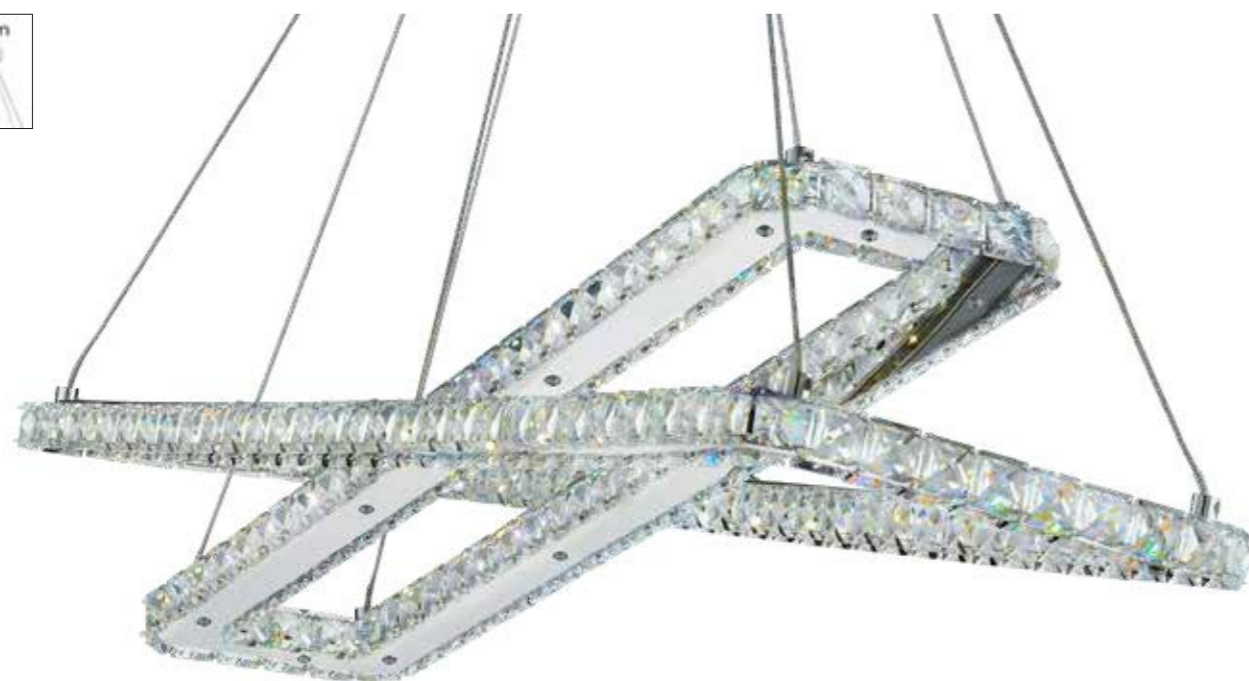

7123CC
CLOVER 2Lt Pendant
Chrome Metal & Clear Crystal

TH120 x H30 x W26 x L80cm