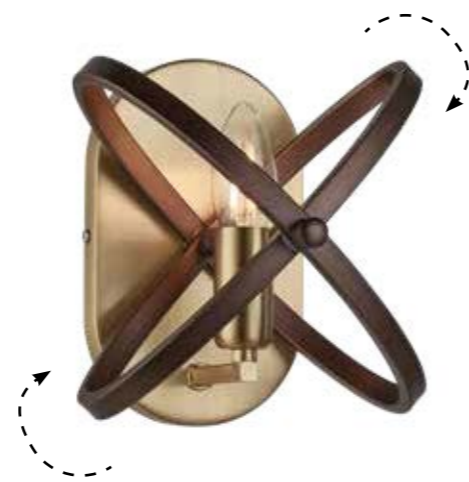

H33 x W45 x L45cm

8246-6PW
HOOPLA 6Lt Pendant
Pewter & Black Metal

TH150 x H60 x W61 x L62cm

8244-4BZ
HOOPLA 4Lt Pendant
Bronze & Brown Metal

TH150 x H48 x W35 x L84cm

8241BZ
HOOPLA Wall Light
Bronze & Brown Metal