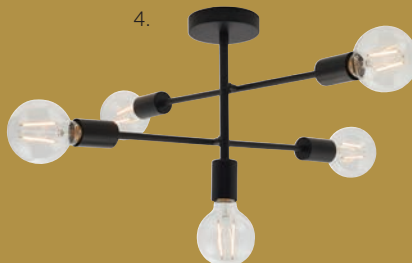

8. **E27 LED Filament Globe 95mm dia** 77108
Clear glass / 2W E27 230 lumens warm white

3.

Studio 6lt Pendant

4.

Studio 5lt Semi Flush

5.

Studio 6lt Semi Flush

6.