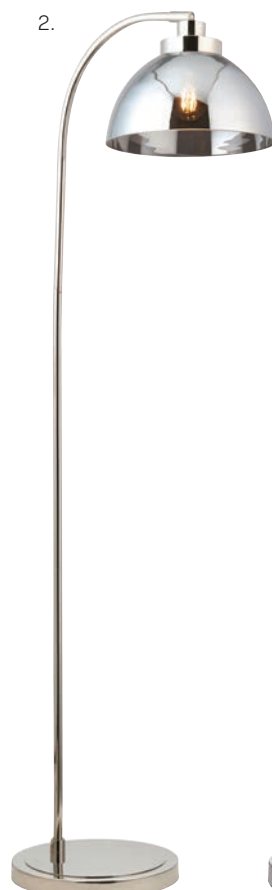

Caspa Task Table

Caspa Task Floor