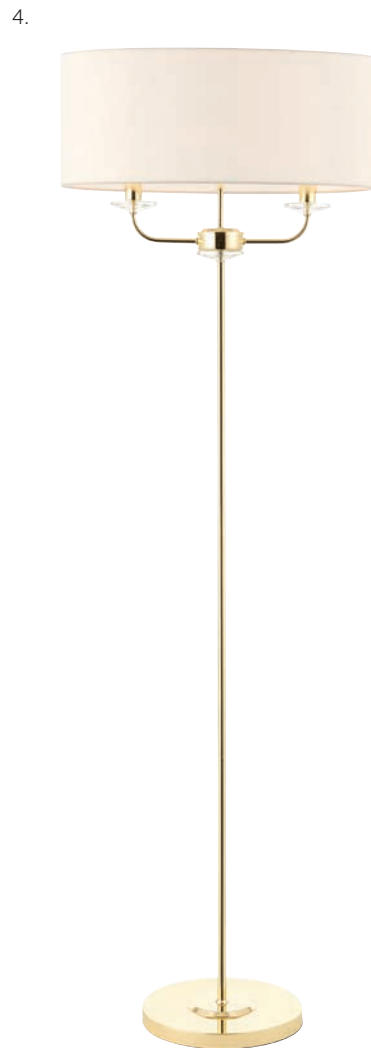

2. **Carlson Floor** 78163 / Matt black & light grey fabric / H: 1635 W: 350 D: 695mm / E27

NIXON

Nixon 6lt Pendant

Nixon 3lt Pendant

Nixon 2lt Wall

Nixon 2lt Table
Oval shade

Nixon 2lt Floor
Oval shade

1. **Nixon 6lt Pendant** 70561
Brass plate & vintage white fabric
H: 300-790 Dia: 550mm
6 x E14