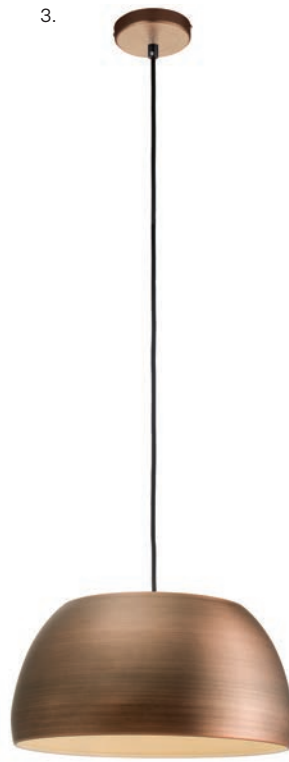

Connery Pendant

4.