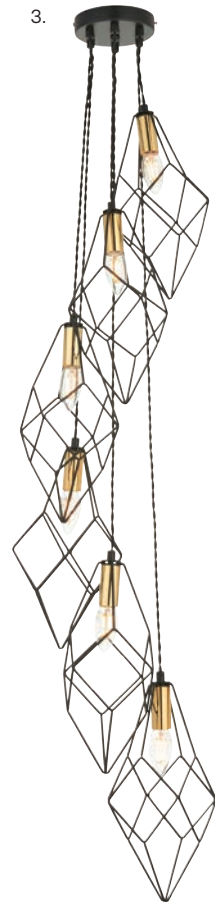

Jaxon Pendant