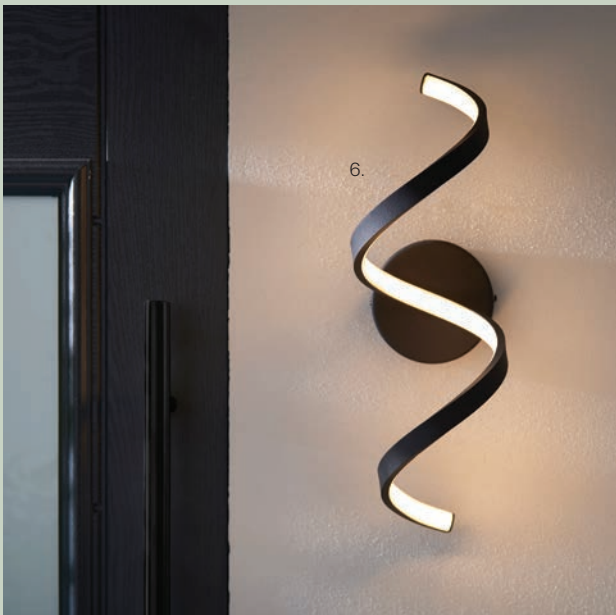

1. **North Wall 71184** / Brushed stainless steel & clear glass
  Proj: 160 H: 300 W: 100mm / E27
2. **North Wall 79792** / Textured matt black & clear glass
  Proj: 160 H: 300 W: 100mm / E27
3. **Hamden Wall 96917** / Textured black & clear glass
  Proj: 195 H: 350 W: 130mm / E27
4. **Eldon PIR Wall 103829** / Textured matt black & clear ribbed glass
  Proj: 288 H: 292 W: 150mm / E27
5. **Port Wall 96907** / Textured black & clear glass
  Proj: 272 H: 340 W: 180mm / E27
6. **Astral Wall 95601** / Textured black & white silicone
  Proj: 170 H: 450 W: 135mm
  12W Int. LED 520 lumens warm white