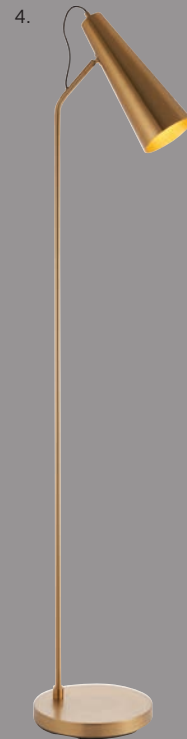

Marshall Task Table

Karna Task Table

Gerik Task Table

Marshall Task Floor

Karna Task Floor

Gerik 2lt Floor

1. **Largo Task Floor** 95477 / Satin black & aged brass paint / H: 1490 W: 430 Dia: 280mm / E27
2. **Largo Task Table** 95478 / Satin black & aged brass paint / H: 630 W: 360 Dia: 200mm / E14
3. **Amalfi Task Table USB** 76646 / Antique brass plate / H: 475 W: 150 D: 250mm / GU10
4. **Amalfi Task Table USB** 76645 / Satin nickel plate / H: 475 W: 150 D: 250mm / GU10
5. **Amalfi Task Floor** 76605 / Antique brass plate / H: 1610 W: 230 D: 320mm / GU10
6. **Amalfi Task Floor** 106997 / Matt black / H: 1600 W: 230 D: 355mm / GU10
7. **Amalfi Task Floor** 76606 / Satin nickel plate / H: 1610 W: 230 D: 320mm / GU10