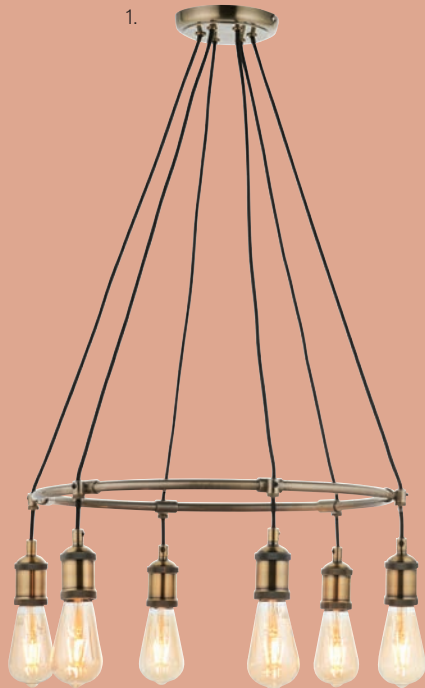

Hal 3 Light Spotlight

4.

Hal Wall

5.

Hal Task Table

- 1. **Hal Task Floor** 97835 / Bright nickel plate / H: 1310-1640 W: 250 D: 370-520mm / E27
- 2. **Hal 3 Light Linear Pendant** 97839 / Bright nickel plate / H: 325-1730 L: 730 W: 170mm / 3 x E27
- 3. **Hal 3 Light Spotlight** 97838 / Bright nickel plate / Proj: 155-255 Dia: 320-470mm / 3 x E14
- 4. **Hal Wall** 98716 / Bright nickel plate / Proj: 198-320 H: 140-233 W: 140mm / E14
- 5. **Hal Task Table** 97836 / Bright nickel plate / H: 365-555 W: 140 D: 255-360mm / E14

HAL

MACHINED FITTINGS

Hal 12lt Pendant

Hal 6lt Pendant

Hal 3lt Semi Flush

Hal 8lt Semi Flush

1. **Hal 5lt Semi Flush** 76336 / Aged pewter & aged copper plate / Proj: 130 Dia: 405-550mm / 5 x E27
2. **Hal Wall** 92866 / Aged pewter & aged copper plate / Proj: 234-320 H: 273 W: 170mm / E27
3. **Hal Wall** 76338 / Aged pewter & aged copper plate / Proj: 172-240 H: 152 W: 120mm / E27
4. **Hal Table** 76339 / Aged pewter & aged copper plate / H: 453 W: 140 D: 165mm / E27
5. **Hal Table** 76355 / Aged pewter & aged copper plate / H: 96 Dia: 140mm / E27
6. **Hal Wall** 92874 / Aged pewter, aged copper plate / & clear glass / Proj: 234-320 H: 267 W: 170mm / E27
7. **Hal 12lt Pendant** 81609 / Aged copper & aged pewter plate / H: 630-980 Sq: 590mm / 12 x E27
8. **Hal 3lt Semi Flush** 76124 / Aged pewter & aged copper plate / Proj: 130 Dia: 355-500mm / 3 x E27
9. **Hal 6lt Pendant** 76337 / Aged pewter & aged copper plate / H: 275-800 Dia: 540mm / 6 x E27
10. **Hal 8lt Semi Flush** 81610 / Aged copper & aged pewter plate / Proj: 143 W: 680 L: 950mm / 8 x E27

HAL

MACHINED FITTINGS

1. Hal 6lt Pendant

1. Hal 6lt Pendant 99914

Antique brass plate
H: 275-800 Dia: 540mm / 6 x E27

2. Hal 5lt Semi Flush 97244

Antique brass plate
Proj: 130 Dia: 405-550mm / 5 x E27

3. Hal 3lt Semi Flush 97243