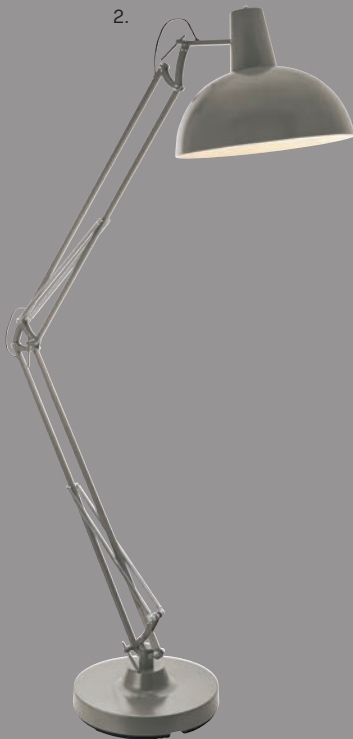

Marshall Task Floor