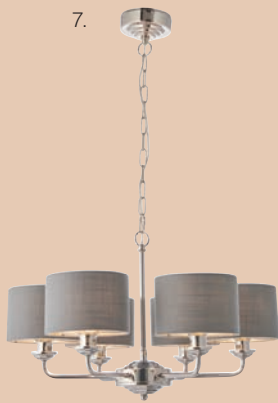

Highclere 6lt Pendant