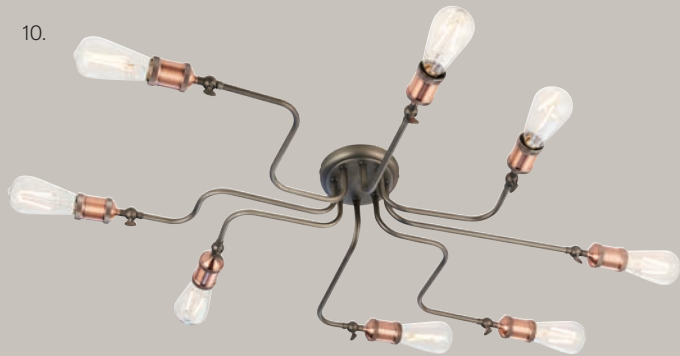

HAL

MACHINED FITTINGS

Hal 12lt Pendant

Hal 6lt Pendant

Hal 3lt Semi Flush

Hal 8lt Semi Flush

1. **Hal 5lt Semi Flush** 76336 / Aged pewter & aged copper plate / Proj: 130 Dia: 405-550mm / 5 x E27
2. **Hal Wall** 92866 / Aged pewter & aged copper plate / Proj: 234-320 H: 273 W: 170mm / E27
3. **Hal Wall** 76338 / Aged pewter & aged copper plate / Proj: 172-240 H: 152 W: 120mm / E27
4. **Hal Table** 76339 / Aged pewter & aged copper plate / H: 453 W: 140 D: 165mm / E27
5. **Hal Table** 76355 / Aged pewter & aged copper plate / H: 96 Dia: 140mm / E27
6. **Hal Wall** 92874 / Aged pewter, aged copper plate / & clear glass / Proj: 234-320 H: 267 W: 170mm / E27
7. **Hal 12lt Pendant** 81609 / Aged copper & aged pewter plate / H: 630-980 Sq: 590mm / 12 x E27
8. **Hal 3lt Semi Flush** 76124 / Aged pewter & aged copper plate / Proj: 130 Dia: 355-500mm / 3 x E27
9. **Hal 6lt Pendant** 76337 / Aged pewter & aged copper plate / H: 275-800 Dia: 540mm / 6 x E27
10. **Hal 8lt Semi Flush** 81610 / Aged copper & aged pewter plate / Proj: 143 W: 680 L: 950mm / 8 x E27