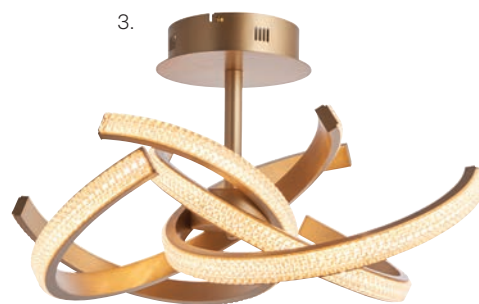

Dune Pendant

Dune Semi Flush

Lorenzo 4lt Semi Flush

Lorenzo 4lt Pendant

Muni Pendant

Muni Pendant

1. Muni Pendant MUNI-CO
Copper plate with clear & copper glass
H: 715-1780 Dia: 480mm
8.53W Int. LED 483 lumens warm white