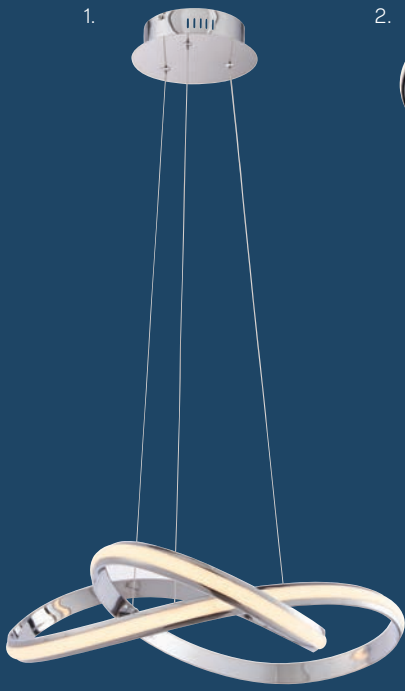

2. **Hanna 4lt Flush** 78698 / Clear crystal glass & chrome plate / Proj: 220 Dia: 360mm / 4 x G9

3. **Hanna Wall** 78700 / Clear crystal glass & chrome plate / Proj: 110 H: 200 W: 180mm / G9

Aria Pendant