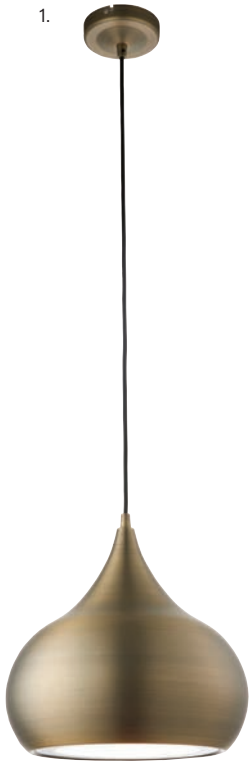

1.

Brosnan Pendant

2.