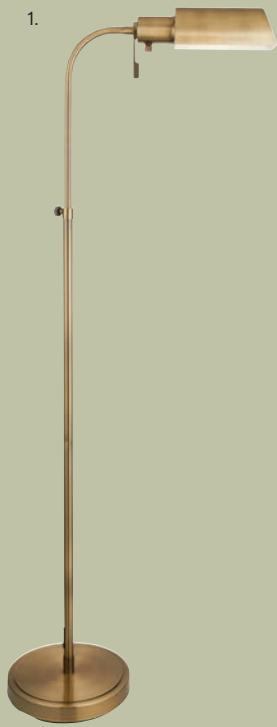

Pharmacy Reader Floor