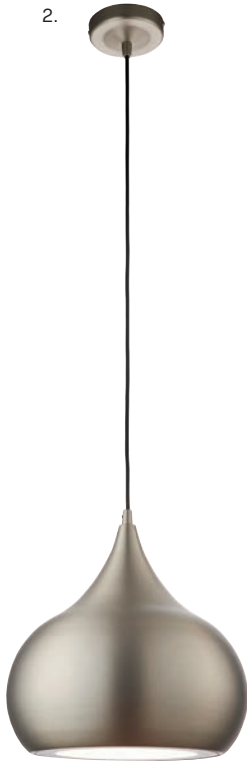

Brosnan Pendant

3.