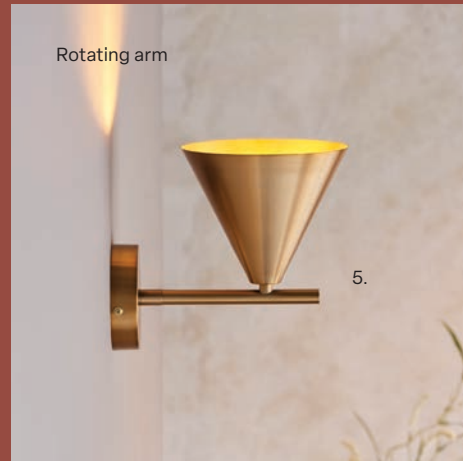

CAPE

SCULPTURAL. TIMELESS.

1.

1. **Cape Task Floor** 102895
Brushed antique bronze plate
H: 1305-1580 W: 230 D: 310-460mm
E27

2.

2. **Cape Pendant** 102892
Brushed antique bronze plate
H: 390-1490 Sh Dia: 257 Sh H: 210mm
E27

3.

3. **Cape Wall** 102894
Brushed antique bronze plate
Proj: 224 W: 158 H: 193mm
E14

Cape Task Floor

4. **Cape Task Floor** 102369
Warm antique brass plate
H: 1305-1580 W: 230 D: 310-460mm
E27

5. **Cape Wall** 102893
Warm antique brass plate
Proj: 224 W: 158 H: 193mm
E14

6. **Cape Pendant** 102891
Warm antique brass plate
H: 390-1490 Sh Dia: 257 Sh H: 210mm
E27

BERENICE

· SINCE 2022 ·

Berenice 5lt Pendant

Berenice 3lt Semi Flush

Berenice Wall

1. **Berenice Wall** 107803
Antique brass plate & clear glass
Proj: 185 W: 105 H: 215mm
E14