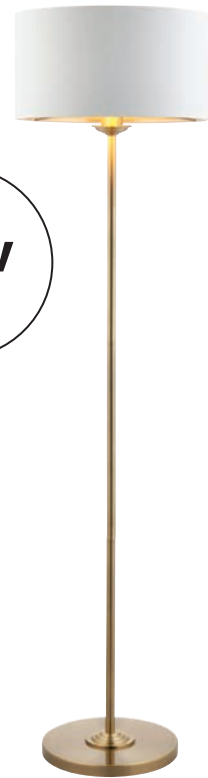

Highclere Table

Highclere 3lt Floor

Highclere 3lt Table

Highclere Single Floor

new
for 2025

- 1. **Highclere 6lt Pendant** 98936
Antique brass plate & vintage white fabric
H: 500-1855 Dia: 537mm / 6 x E14
- 2. **Highclere 8lt Pendant** 98938
Antique brass plate & vintage white fabric
H: 550-1745 Dia: 700mm / 8 x E14
- 3. **Highclere 6lt Pendant** 98933
Antique brass plate & vintage white fabric
H: 350-1740 Dia: 550mm / 6 x E14
- 4. **Highclere 3lt Pendant** 98934
Antique brass plate & vintage white fabric
H: 350-1420 Dia: 450mm / 3 x E14
- 5. **Highclere 2lt Wall** 98937
Antique brass plate & vintage white fabric
Proj: 180 H: 250 W: 350mm / 2 x E14
- 6. **Highclere 3lt Floor** 98935
Antique brass plate & vintage white fabric
H: 1600 Dia: 470mm / 3 x E14
- 7. **Highclere Table** 104054
Antique brass plate & vintage white fabric
H: 447 Dia: 250mm / E14
- 8. **Highclere 3lt Table** 98932
Antique brass plate & vintage white fabric
H: 500 Dia: 320mm / 3 x E14
- 9. **Highclere Single Floor** 112571
Antique brass plate & vintage white fabric
H: 1500 Dia: 380mm / E27