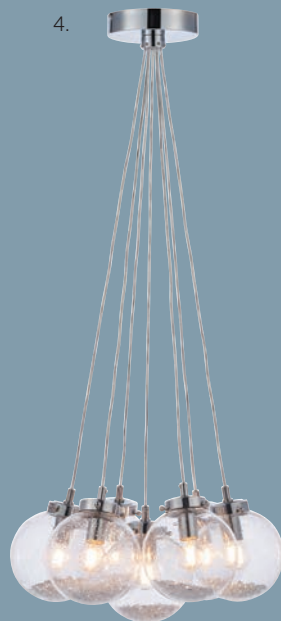

Harbour 7lt Pendant

Use with or without facet glass detail

1. **Miro 9lt Pendant** 81917 / Satin nickel plate & clear crystal / H: 575-1200 Dia: 500mm / 9 x E14
2. **Miro 9lt Pendant** 90293 / Satin brass plate & clear crystal / H: 575-1200 Dia: 500mm / 9 x E14
3. **Lena 9lt Pendant** 76350 / Chrome plate / H: 520-1900 Dia: 620mm / 9 x G9
4. **Harbour 7lt Pendant** 76292 / Chrome plate & clear glass with bubbles / H: 315-1440 Dia: 500mm / 7 x E14