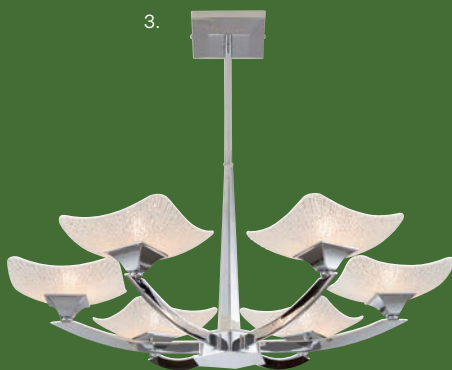

3. Ayres 6lt Semi Flush