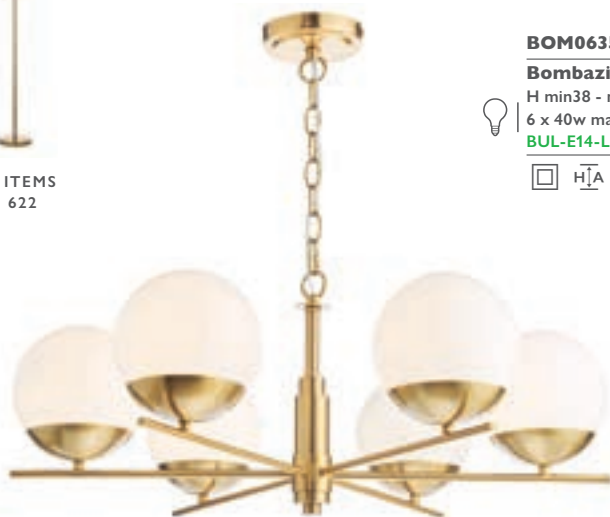

- hangs from a 1.5m chain adjustable on installation

**BOM0835** BR OG

**Bombazine 8lt Pendant**

H min60 - max139 x Ø90cm

8 x 40w max SES GB

[BUL-E14-LED-15](#)

MATCHING ITEMS  
SEE PAGE 622

**BOM0635** BR OG